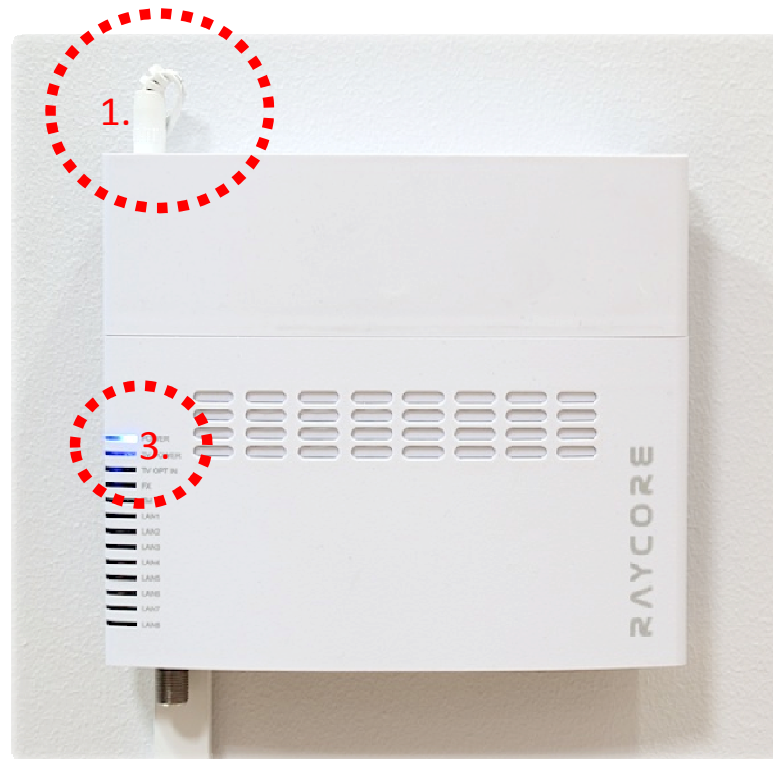

Installation i Bostad

CPE
Customer-premises
equipment

ODF / Fiberuttag

I ODF boxen skarvas inkommande fiberkabel till en kontakt. I denna kontakt sätter men en fiber patch kabel som går vidare till CPE;n. Vid eventuell händelse att denna blir skadad så går den att byta

Uppstart av CPE i Bostad

1. Anslut Nätdelen till ett eluttag och sen till CPE;n

2. Vänta ett par minuter medans lamporna på CPN;n tänds och släcks i olika sekvenser.

3. När den blå lampan med texten POWER slutat blinka och lyser med ett fast sken är CPE;n klar att använda

Anslutning av Router/Dator

Anslut din dator/router till en LAN port, motsvarande lampa skall då tändas för att indikera att porten är korrekt ansluten.

ZMARKET

Starta webbläsaren på datorn som är ansluten till CPE;n. Nu ska ni komma till följande sida.

▼ ZMARKET

Välkommen till Zmarket!

Kom igång direkt och beställ ditt bredband

TILL BESTÄLLNINGSPORTALEN

Vill du ha hjälp med att beställa?
Ring [08 - 578 804 44](tel:08-57880444)

ZMARKET

The screenshot shows the Zmarket website interface. At the top, there is a navigation bar with the Zmarket logo and menu items: Bredband, TV, Telefoni, Paket, Smart. Below the navigation bar, a dark grey banner displays the user's address: "Din adress: Lugnås Bygdegård Postnr: 54294 Mariestad Fastighetsbeteckning: Lugnås S" and a button labeled "ÄNDRA ADRESS". A yellow warning message below the address states: "Denna adress är ej aktiverad än, men du kan beställa på den nu. Tjänster aktiveras dock tidigast 2017-06-26". Below this banner, the text "Välkommen till Zmarket" is displayed. A large green banner with the text "Välkommen till Zmarket!" is positioned below the warning. At the bottom of the page, there is a footer with links for Information, Kundservice, Våra partners, and Kontakt. A cookie consent banner is visible at the very bottom.