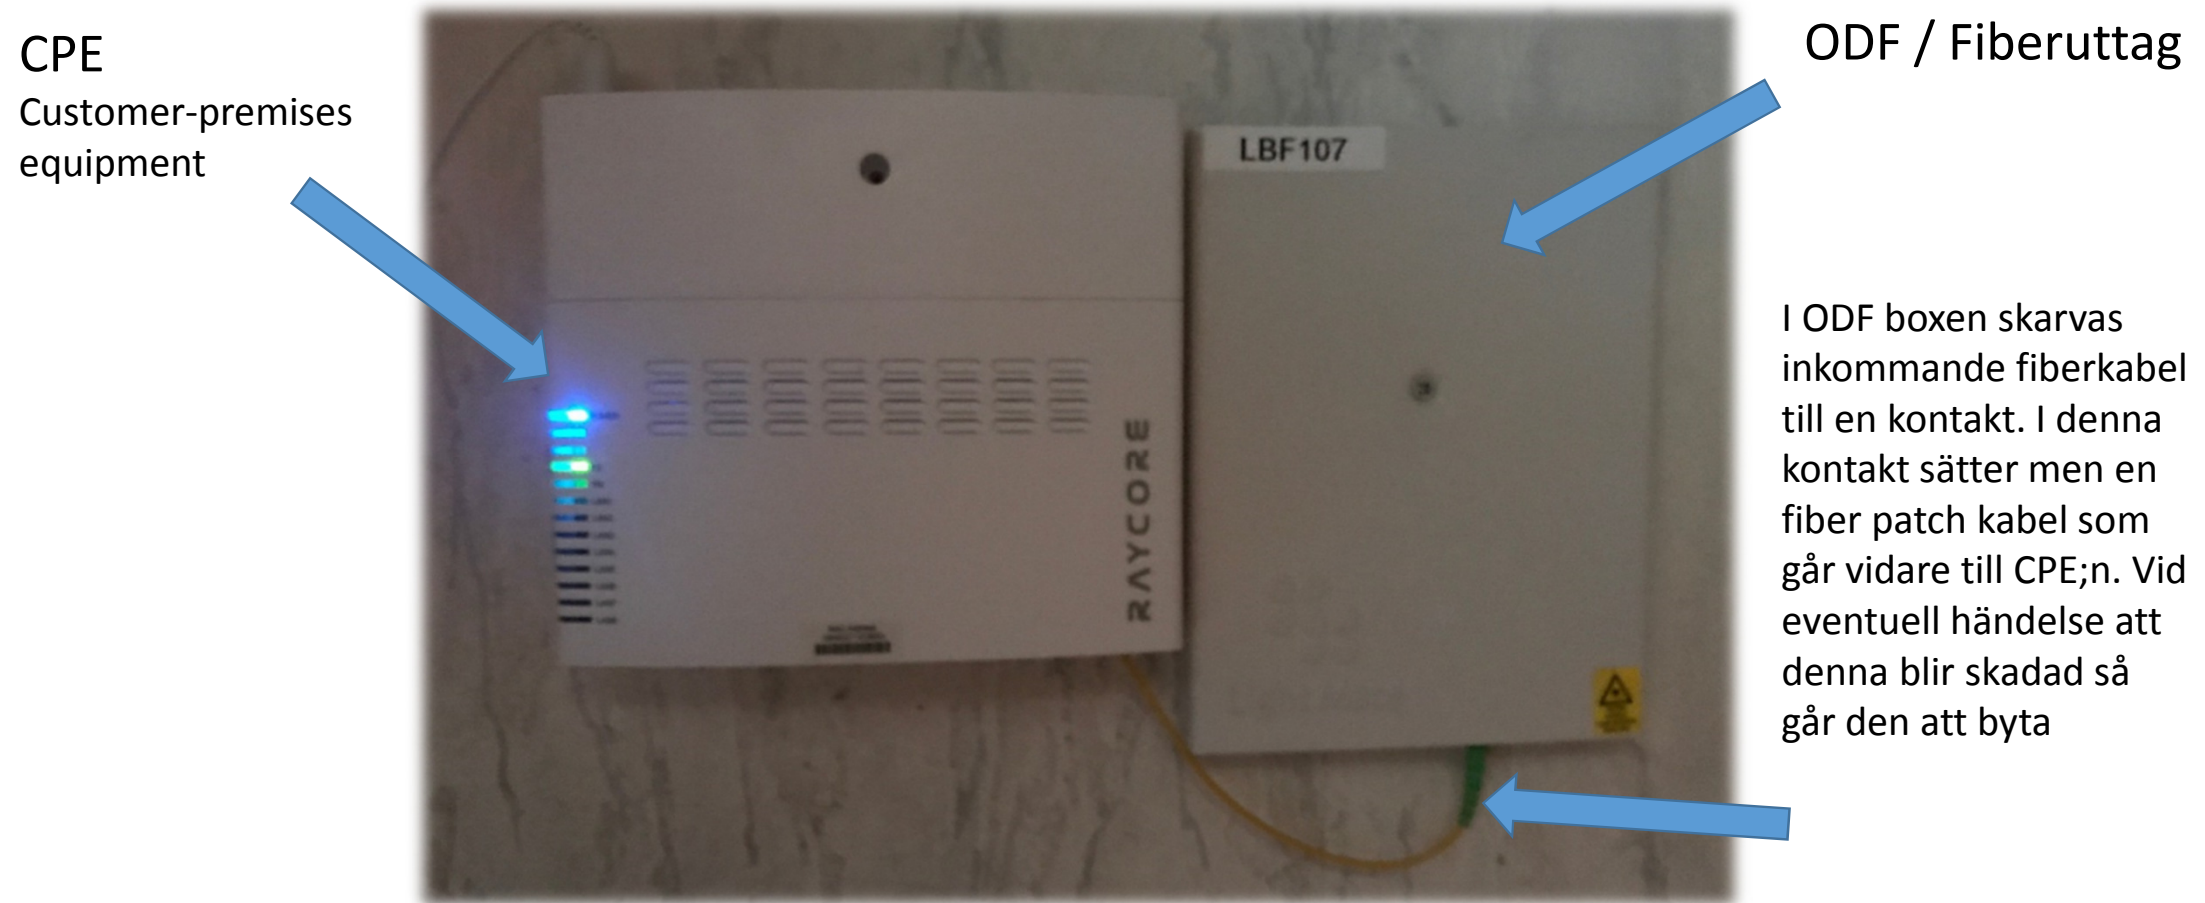

Installation i Bostad

CPE
Customer-premises
equipment

ODF / Fiberuttag

I ODF boxen skarvas inkommande fiberkabel till en kontakt. I denna kontakt sätter men en fiber patch kabel som går vidare till CPE;n. Vid eventuell händelse att denna blir skadad så går den att byta

Uppstart av CPE i Bostad

1. Anslut Nätdelen till ett eluttag och sen till CPE;n

2. Vänta ett par minuter medans lamporna på CPN;n tänds och släcks i olika sekvenser.

3. När den blå lampan med texten POWER slutat blinka och lyser med ett fast sken är CPE;n klar att använda

Anslutning av Router/Dator

Anslut din dator/router till en LAN port, motsvarande lampa skall då tändas för att indikera att porten är korrekt ansluten.

ZMARKET

Starta webbläsaren på datorn som är ansluten till CPE;n. Nu ska ni komma till följande sida.